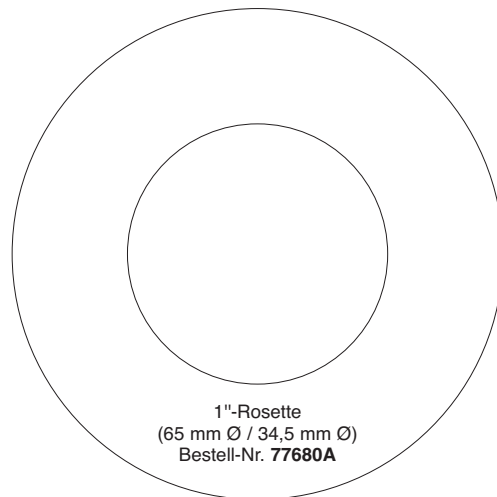

Abdeckrosetten Edelstahl

Schablonen in Originalgröße. Zum Ausschneiden und Probieren.

Stimmt Ihr Ausdruck? An dieser Maßlinie (alle Angaben in Millimetern) können Sie prüfen, ob die Schablonen maßhaltig gedruckt wurden.
Wenn die Maße nicht stimmen, dann prüfen Sie bitte die Einstellungen Ihres Druckers.