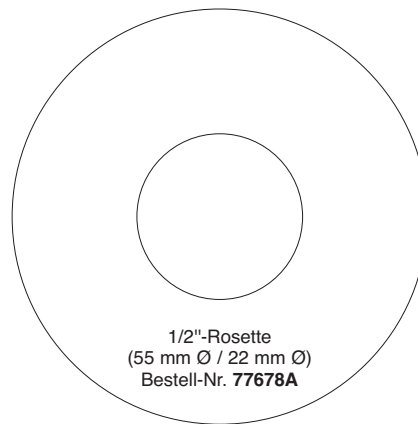

Abdeckrosetten Edelstahl

Schablonen in Originalgröße. Zum Ausschneiden und Probieren.

Stimmt Ihr Ausdruck? An dieser Maßlinie (alle Angaben in Millimetern) können Sie prüfen, ob die Schablonen maßhaltig gedruckt wurden.
Wenn die Maße nicht stimmen, dann prüfen Sie bitte die Einstellungen Ihres Druckers.