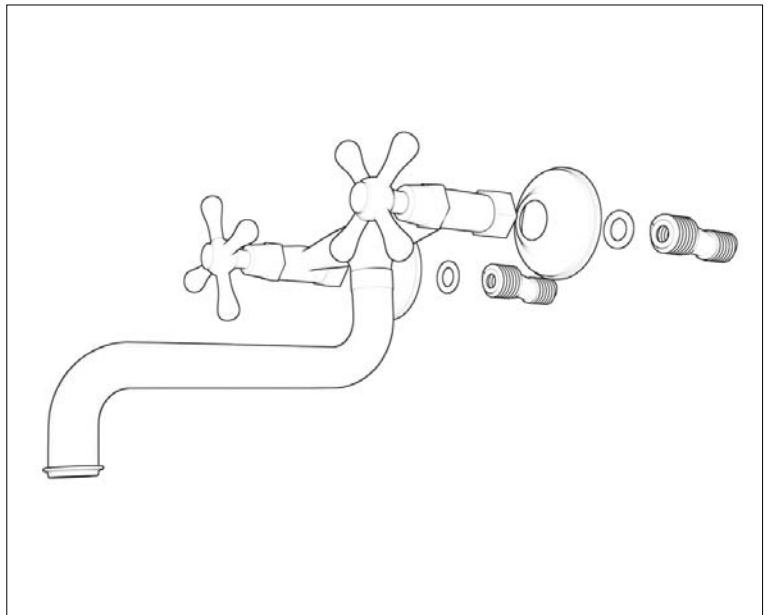

Mit Neoperl-Strahlregler (Durchfluß 13,5 bis 15 l/min bei einem Wasserdruck von 3 bar) und integriertem Rückflußverhinderer, S-Anschlüssen (1/2" x 3/4", Verstellbarkeit 12,5 mm) zum Anschluß an die Wasserleitung, 2 Schraubrossetten.

Anwendungsbereich

Die Spültischarmatur kann an Druckspeicher sowie thermisch und hydraulisch gesteuerte Durchlauferhitzer angeschlossen werden.

An drucklose Speicher, wie offene Warmwasserbereiter, darf die Spültischarmatur nicht angeschlossen werden. Drucklose Warmwasserbereiter können durch einen falschen Anschluß beschädigt werden.

Installation

Alle anfallenden Arbeiten an der Wasserinstallation sollten von einer Fachkraft oder unter deren Leitung und Aufsicht durchgeführt und geprüft werden.

Drehen Sie den Haupthahn ab, bevor Sie mit den Arbeiten beginnen.

Schließen Sie die Armatur entsprechend der nebenstehenden Skizze an. Achten Sie darauf, daß der Kaltwasseranschluß rechts und der Warmwasseranschluß links erfolgt.

Drehen Sie nach dem Anschließen der Armatur den Haupthahn wieder auf.

Öffnen Sie nun die Kalt- und Warmwasserzufuhr.

Prüfen Sie sämtliche Anschlüsse auf Dichtheit.

Überprüfen Sie die einwandfreie Funktion der Armatur.

Für Schäden, die durch eine unsachgemäße Installation entstanden sind, übernehmen wir keine Haftung.

Ersatzteile

Sämtliche Ersatzteile können Sie über die Manufactum Produkt GmbH beziehen.

Garantie

Die Garantiezeit beträgt 2 Jahre.

Pflege

Beachten Sie die Pflegehinweise in der beiliegenden Pflegeanleitung. Schäden, die durch eine unsachgemäße Behandlung oder Pflege entstanden sind, können nicht als Reklamation anerkannt werden.

MANUFACTUM.
PRODUKT GMBH

Zeche Waltrop · Hiberniastr. 6 · 45731 Waltrop · Telefon 02309/951-200 · Fax 02309/951-250
www.manufactum-produkt-gmbh.de · info@manufactum-gmbh.de